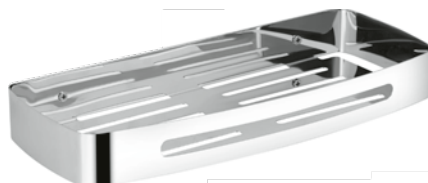

**962**  
Četka za toalet

**70039**  
Korpa za otpatke 5L

**70040**  
Korpa za otpatke 12L

**70046**  
Polica za kupatilo  
ugaona prohromska, 21 x 21

**70047**  
Polica za kupatilo ravna prohromska, 30 x 13