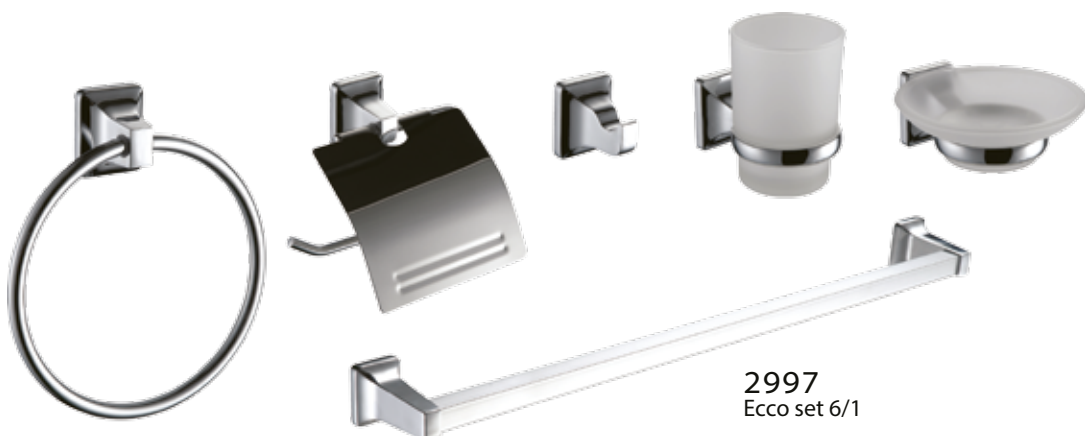

**60011**  
Držac peškira

**60962**  
Četka za toalet

**60000**  
Brisač za tuš kabinu

**60039**  
Korpa za otpatke, 5L

**70060**  
Držać rolo papira  
sa poklopcem

**70061**  
Držać sapuna sa  
staklenom tacnom

**70059**  
Držać sa čašom

**70062**  
Dozer za tečni sapun

**70063**  
Četka za toalet

**70036**  
Polica ugaona metal-plastika

**70058**  
Polica ugaona - staklena

**70057**  
Polica - etažer

**2997**  
Ecco set 6/1

**30011**  
Držač sapuna  
Bamboo

**30009**  
Dozer za tečni sapun  
Bamboo

**30010**  
Držač za četkice  
Bamboo

**30003**  
Držač sapuna  
Stone grey

**30001**  
Dozer za tečni sapun  
Stone grey

**30002**  
Držač za četkice  
Stone grey